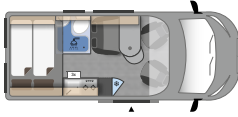

SELECT LINE

Citroën/Fiat
2.2l – 140 PS

Citroën/Fiat
2.2l – 180 PS*

TOUR 540