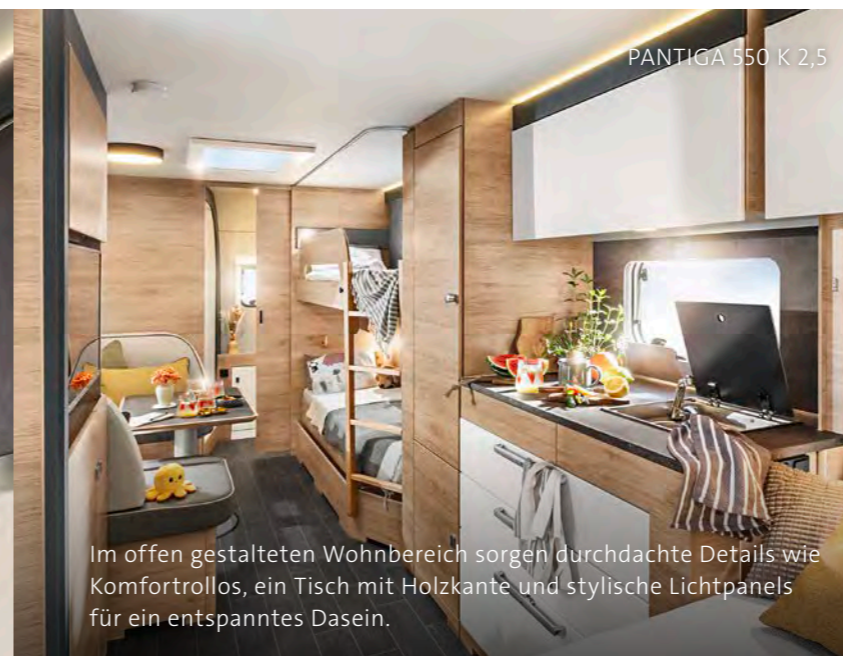

PANTIGA 550 K 2,5

Im offen gestalteten Wohnbereich sorgen durchdachte Details wie Komfortrollos, ein Tisch mit Holzkannte und stylische Lichtpanels für ein entspanntes Dasein.