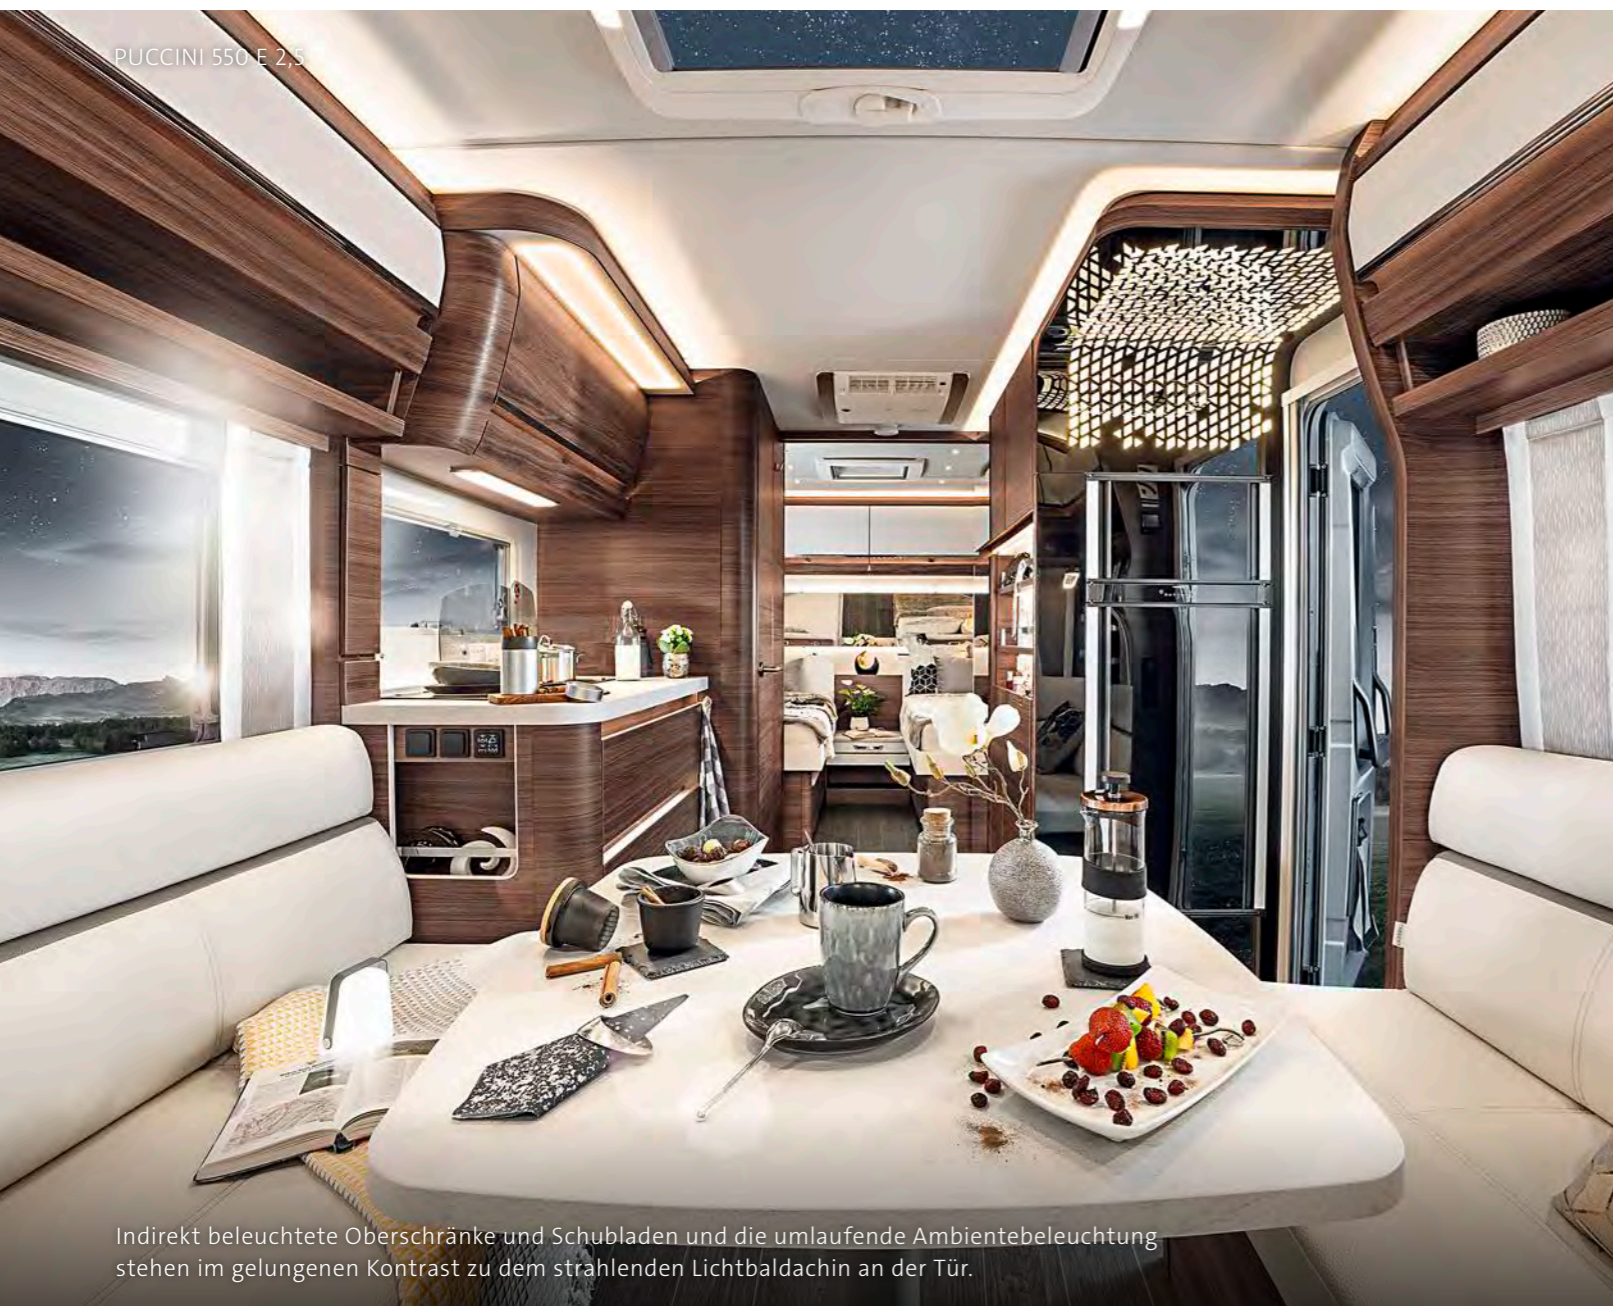

Indirekt beleuchtete Oberschränke und Schubladen und die umlaufende Ambientebeleuchtung stehen im gelungenen Kontrast zu dem strahlenden Lichtbaldachin an der Tür.