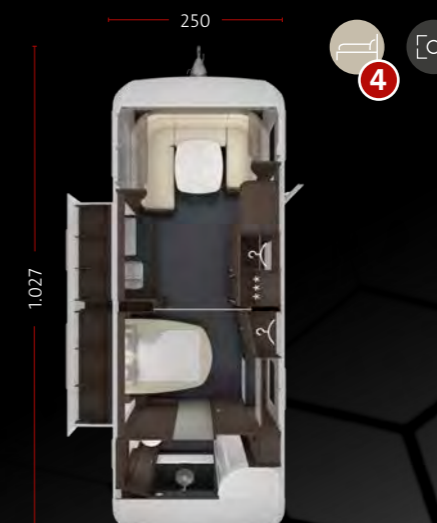

CELLINI 750 HTD 2,5 Slide-Out

Zum Konfigurator

LÄNGEN UND BREITEN IN CM

2,5 = BREITE 2,5 M