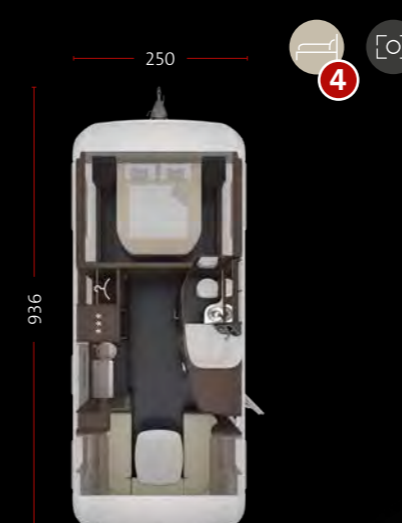

GRUNDRISSE

CELLINI 655 DF 2,5