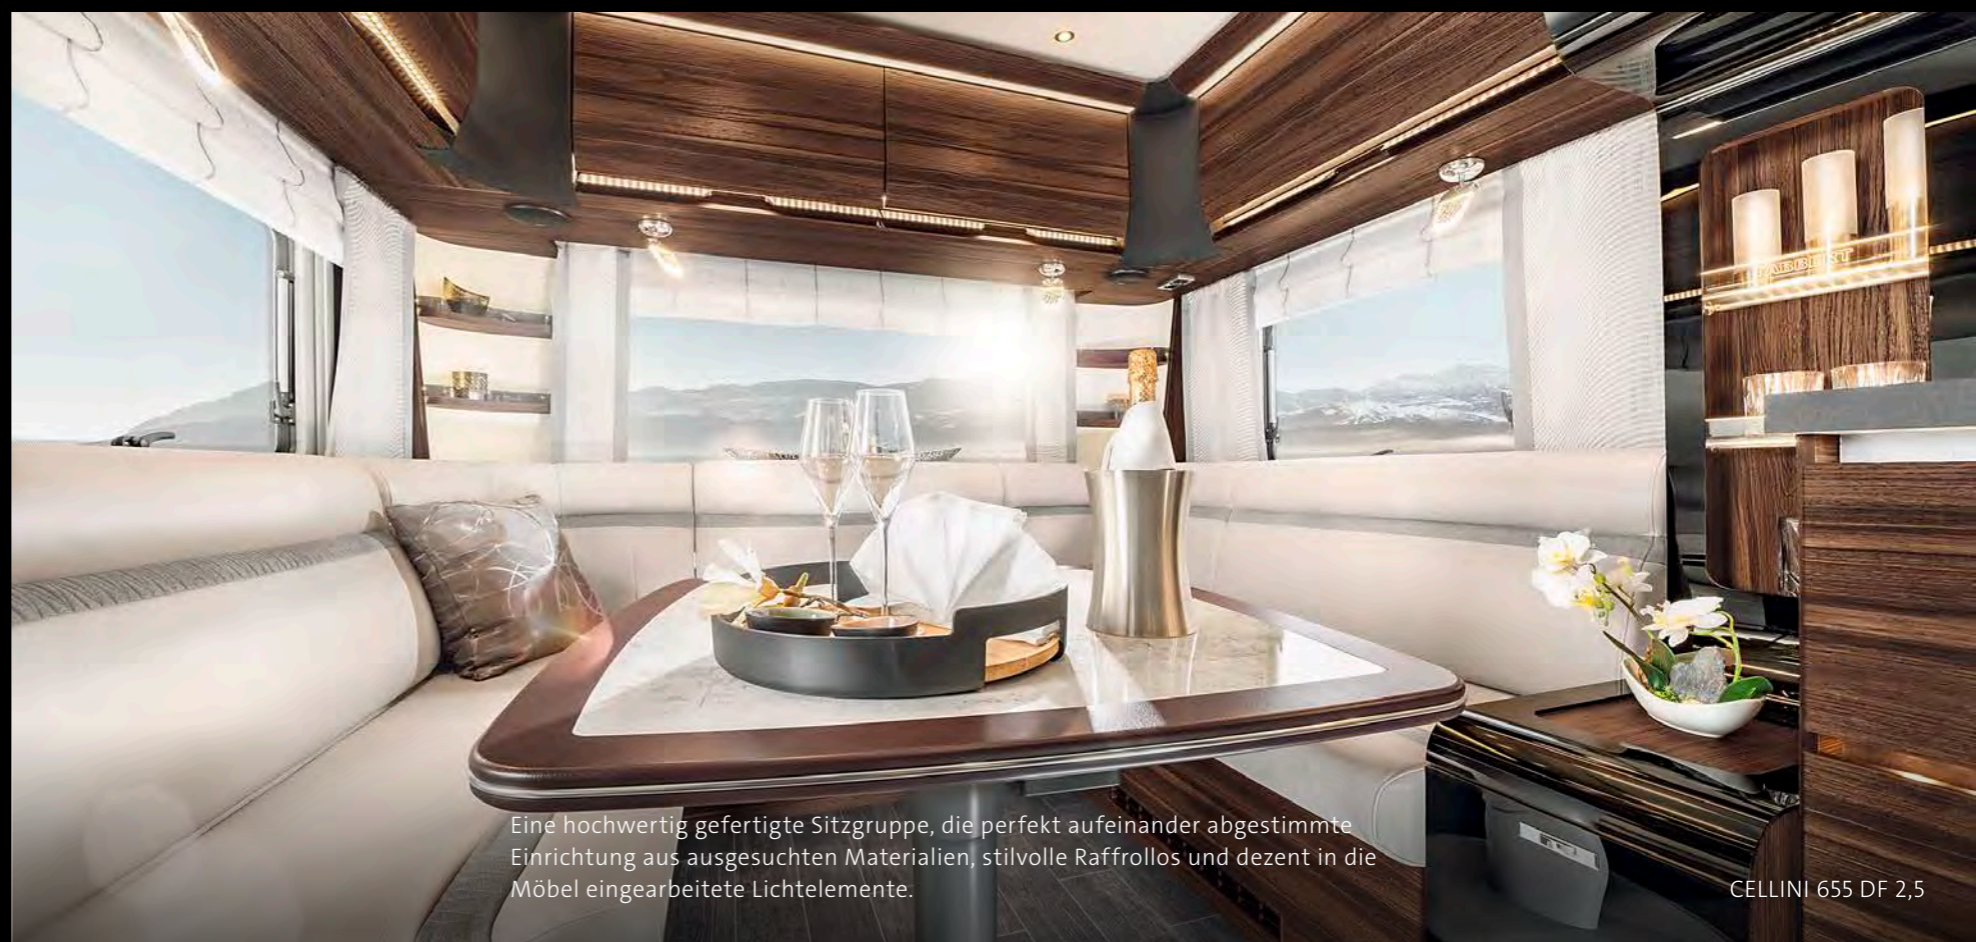

### AUSDRUCK VON PERSÖNLICHKEIT

Exklusivität und durchdachtes Design – das ist 5-Sterne-Luxus, wie Sie ihn sich wünschen. Als Slide-Out-Version mit nach außen gefahrenem Küchen- und Schlafbereich empfängt Sie Ihre mobile Suite mit einem überwältigenden Raumgefühl. Besonders beeindruckend sind die harmonisch in die Möblierung integrierten Beleuchtungselemente des CELLINI. Sanft scheint eine Ambientebeleuchtung von der Decke. Indirekt beleuchtete Oberschränklappen und Auszüge verbreiten ein leises Schimmern. Deutlich auffälliger präsentiert sich der extravagante Lichtbaldachin über der PREMIUM Eingangstür, der in Kombination mit den dazu passenden LED-Lesespots im TABBERT Design eine präsidiale Atmosphäre im CELLINI erzeugt.