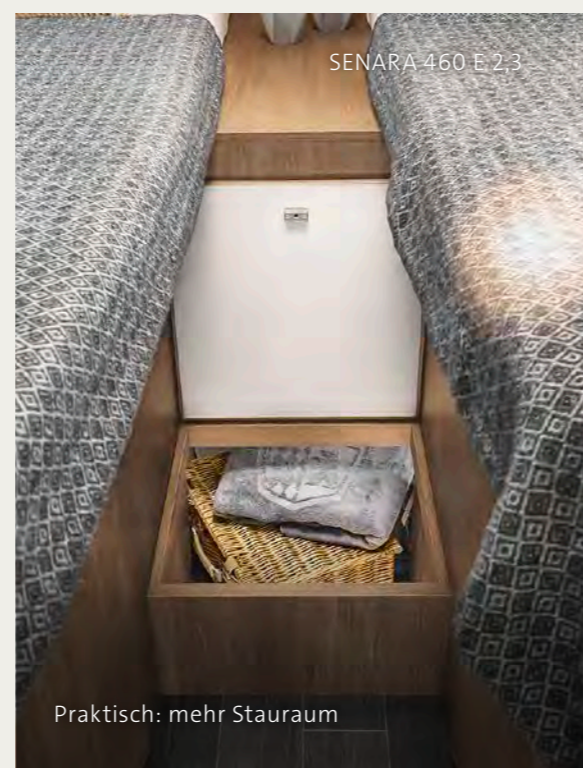

Praktisch: mehr Stauraum