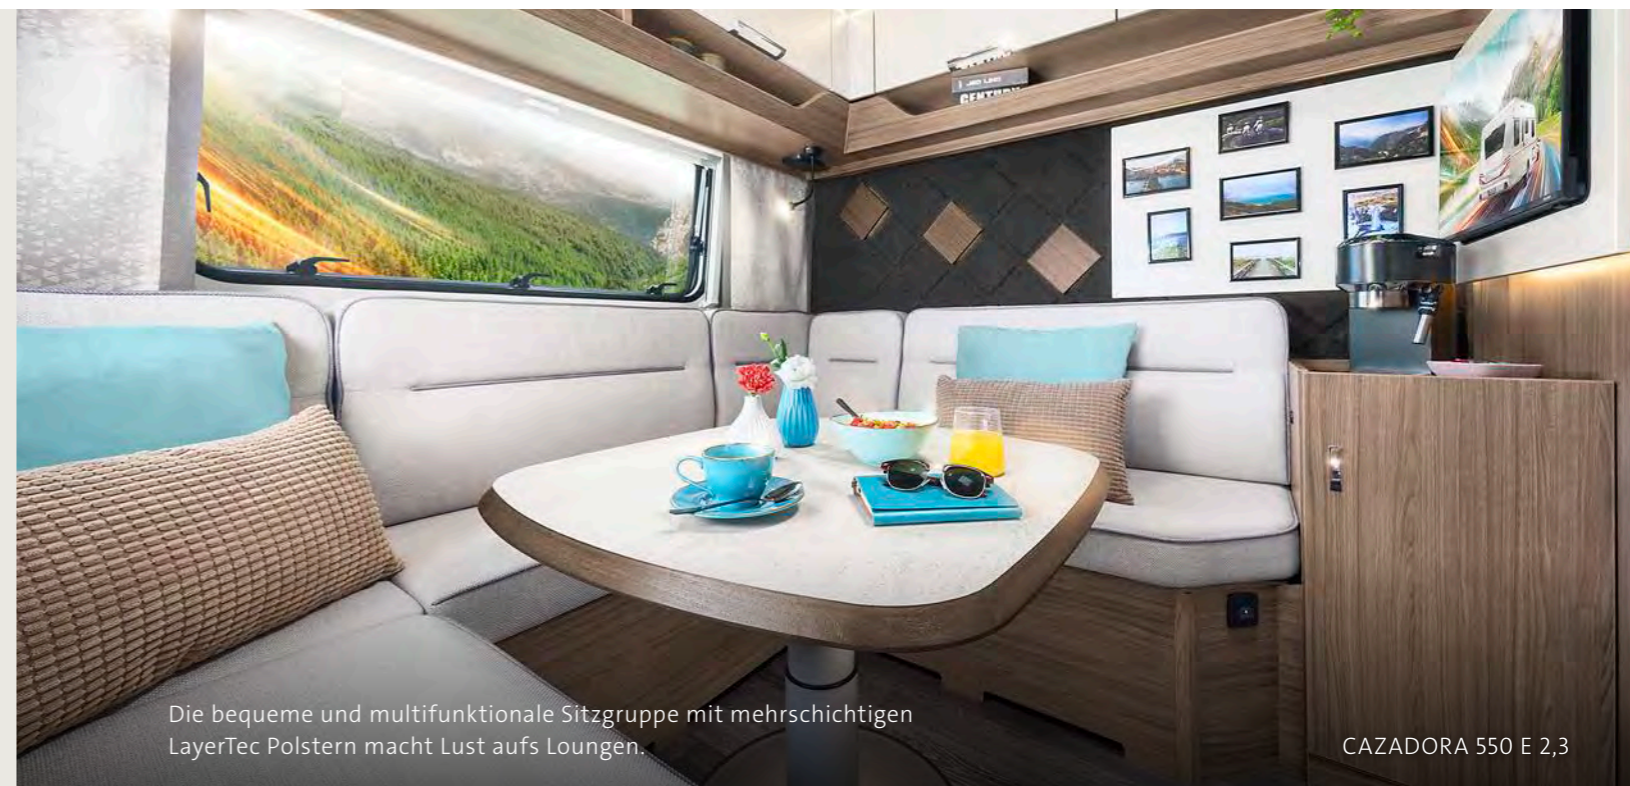

WOHNEN

WO LUXUS AUF
LEBEN TRIFFT

Jeder Aspekt des Interieurs, von der sorgfältig ausgewählten Materialpalette mit warmen Holztönen und hellen Akzenten bis hin zu handgefertigten Wandpaneelen im exklusiven TABBERT Rautendesign, zeugt von echter Liebe zum Detail und ästhetischer Raffinesse.

Erleben Sie den zentralen Treffpunkt Ihres CAZADORA, der zum Verweilen, Teilen und Genießen einlädt. Personalisieren Sie Ihren Raum mit der einzigartigen Fotowand, die in sanftes Ambiente-Licht getaucht ist, und schaffen Sie sich einen Ort, der jede Erinnerung ins rechte Licht rückt.

CAZADORA 550 E 2,3