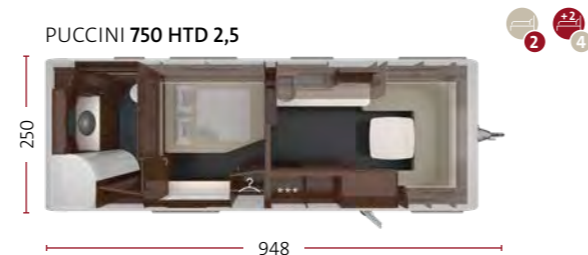

LÄNGEN UND BREITEN IN CM 2,3 = BREITE 2,32 M 2,5 = BREITE 2,5 M

ANZAHL SCHLAFPLÄTZE OPTIONALE SCHLAFPLÄTZE

Zum Konfigurator

AUSGEWÄHLTES FÜR SCHÖNE MOMENTE

TABBERT – hochwertig, traditionell und einzigartig im Design. Alle diese Eigenschaften finden Sie in der TABBERT LIFESTYLE COLLECTION. Erhältlich im TABBERT Fanshop online unter shop.tabbert.com

- 1 **Herren Polo-Shirt**
  Auch als Damen Poloshirt erhältlich. Art-Nr. 86300100
- 2 **Herren Weste**
  Auch als Damen Weste erhältlich. Art-Nr. 86300114
- 3 **Freizeit-Socken**
  Größen: 37–41 / 42–46
  Art-Nr. 86300009
- 4 **Cap**
  One Size, verstellbar.
  Art-Nr. 86300010

Erhältlich bei Ihrem TABBERT Händler vor Ort und online unter www.frankanafreiko.de

- 1 **Campingstuhl Air Deluxe**
  Maße (B x H x T): 67 x 119 x 77 cm
  Art-Nr. 651/016
- 2 **Gasadapter-Set**
  Packmaß (B x H x T): 15,5 x 13,6 x 5,1 cm
  Art-Nr. 651/027
- 3 **Campingtisch Sevilla**
  Maße (B x T): 120 x 80 cm
  Art-Nr. 651/017
- 4 **Flaschenkühler Senator, Edelstahl**
  Maße (H x ø): 20 x 11 cm
  Art-Nr. 651/018
- 5 **Caravankeller-Basiselement**
  Maße Tasche (B x T x H): ca. 80 x 35 x 35 cm
  Art-Nr. 51 010

POWERED BY
 Frankana Freiko

RENT
AND TRAVEL

DIE VERMIET-MARKE VON KNAUS TABBERT

Ein TABBERT zum Kennenlernen?

Sie möchten sich ein Freizeitfahrzeug kaufen, würden aber gerne vorab testen, ob es wirklich zu Ihnen passt? Dann ist das Angebot von RENT AND TRAVEL genau das richtige für Sie. An 190 professionellen Mietstationen in Deutschland und Italien können Sie zwischen zahlreichen Grundrissen aus über 2.750 Mietfahrzeugen wählen. Lassen Sie sich von unseren Experten zu den einzelnen Fahrzeugen beraten und erleben Sie eine unvergessliche Reise.

Mehr Informationen unter www.rentandtravel.de

TABBERT WOHNWAGEN BEI WWW.RENTANDTRAVEL.DE MIETEN. JETZT AUCH ALS APP!