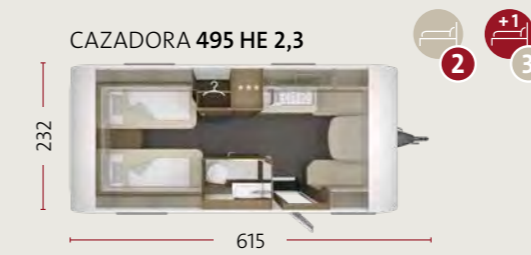

GRUNDRISSE

Zum Konfigurator

LÄNGEN UND BREITEN IN CM

2,3 = BREITE 2,32 M

2,5 = BREITE 2,5 M

ANZAHL SCHLAFPLÄTZE

FOTOFahrZEUG

FAMILIENGRUNDRISS

OPTIONALE SCHLAFPLÄTZE