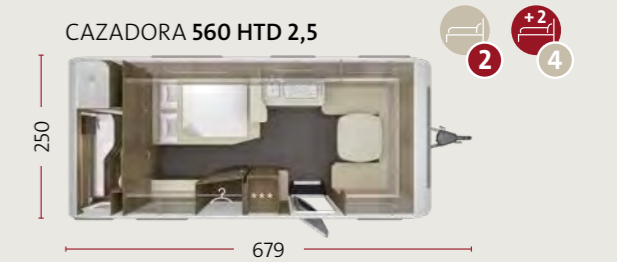

GRUNDRISSE

Zum Konfigurator

LÄNGEN UND BREITEN IN CM

2,3 = BREITE 2,32 M

2,5 = BREITE 2,5 M

ANZAHL SCHLAFPLÄTZE

FOTOFahrZEUG

FAMILIENGRUNDRISS

OPTIONALE SCHLAFPLÄTZE