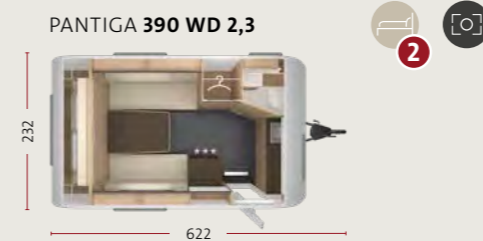

# GRUNDRISSE

Zum Konfigurator

LÄNGEN UND BREITEN IN CM

2,3 = BREITE 2,32 M

2,5 = BREITE 2,5 M

ANZAHL SCHLAFPLÄTZE

FOTOFahrzeug

FAMILIENGRUNDRISS