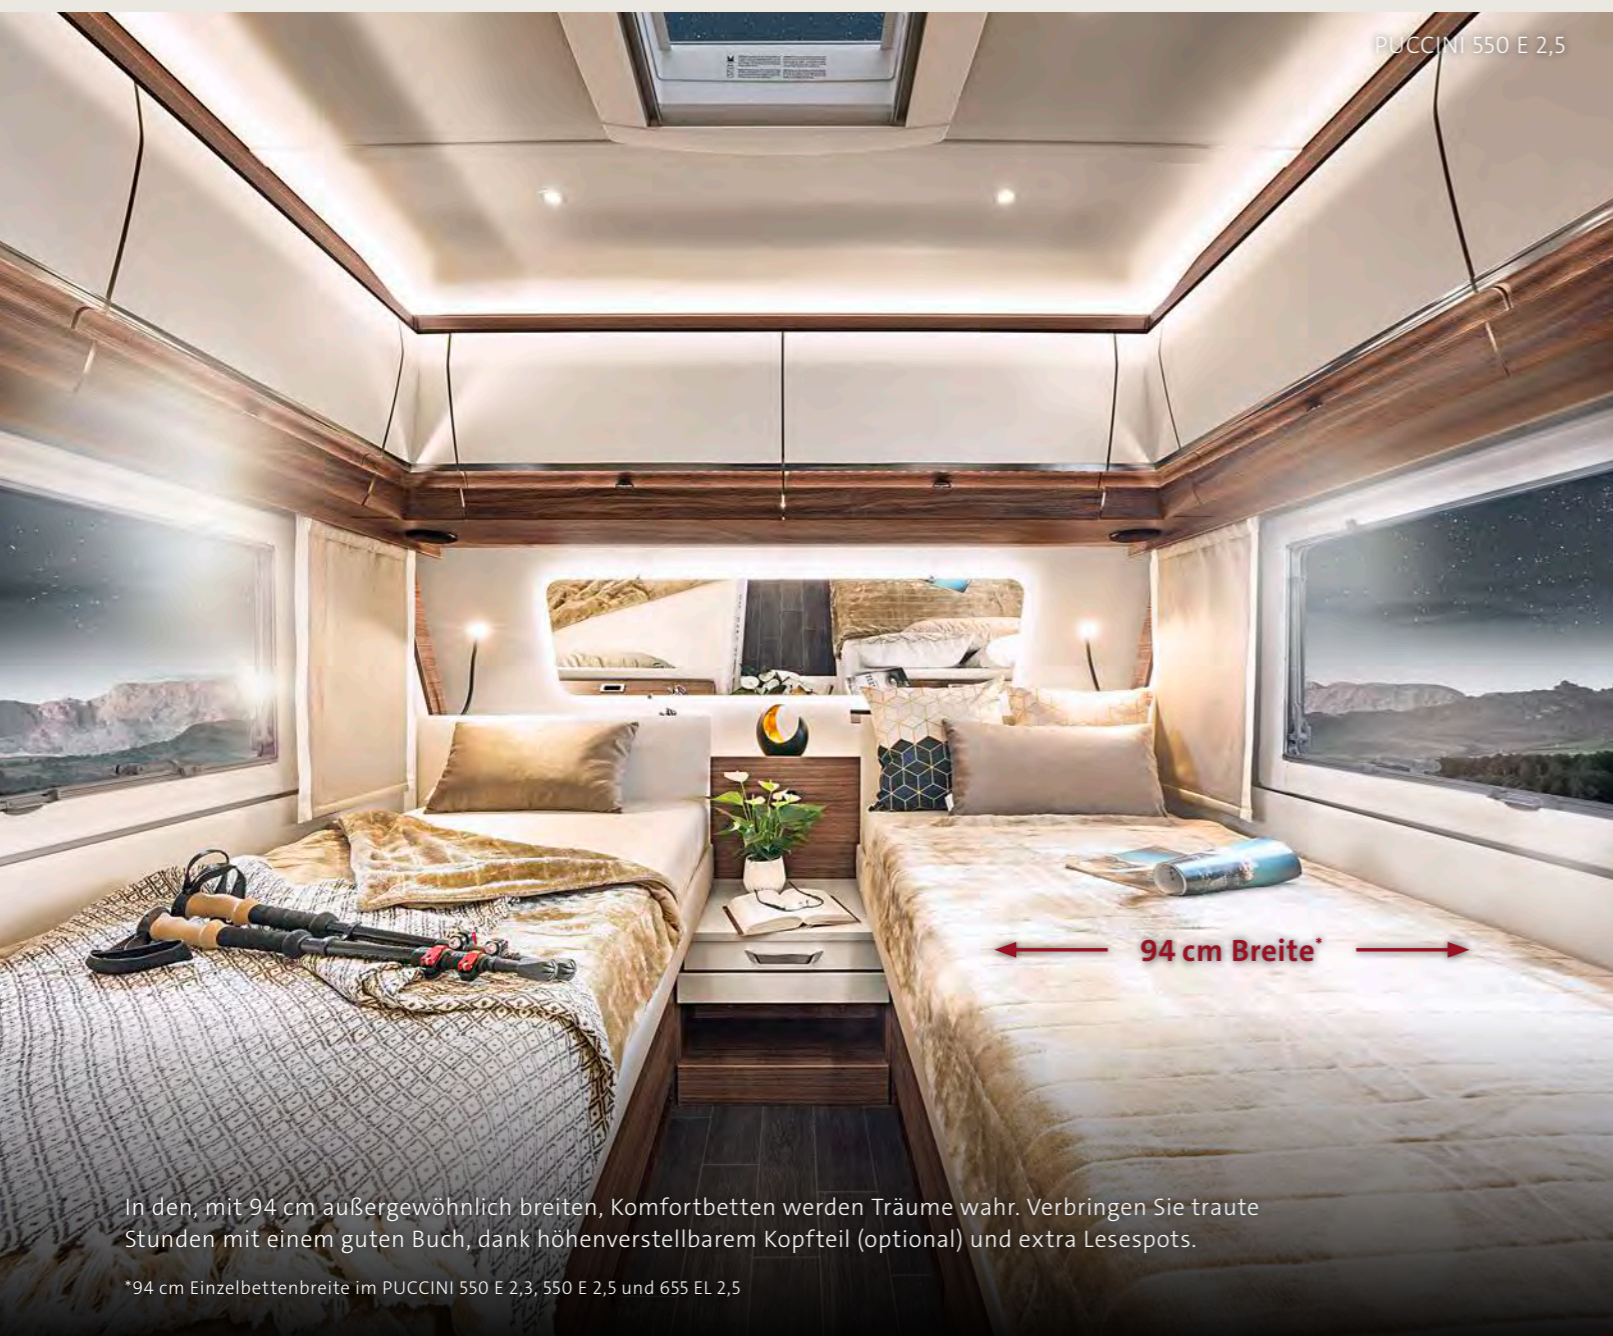

← 94 cm Breite →

In den, mit 94 cm außergewöhnlich breiten, Komfortbetten werden Träume wahr. Verbringen Sie traute Stunden mit einem guten Buch, dank höhenverstellbarem Kopfteil (optional) und extra Lesespots.

*94 cm Einzelbettenbreite im PUCCINI 550 E 2,3, 550 E 2,5 und 655 EL 2,5

SCHLAFEN & BAD

EINLEUCHTENDE IDEEN FÜR TAG UND NACHT

Wie kleine Diamanten ziehen sich die LED-Lampen durch den ausladenden Spiegelschrank im raumgreifenden Bad des PUCCINI, der nicht nur für sanfte Beleuchtung sorgt, sondern auch in puncto Stauraum viel zu bieten hat.

Ebenso großzügig konzipiert ist der Schlafbereich: Außergewöhnlich breite Komfortbetten, extra Lesespots, die serienmäßige Fußbodenerwärmung und ein hinterleuchteter Spiegel sorgen für behagliche Stimmung. Mithilfe des Rollrosts verbinden Sie die beiden Einzelbetten innerhalb weniger Sekunden zur Liegewiese.