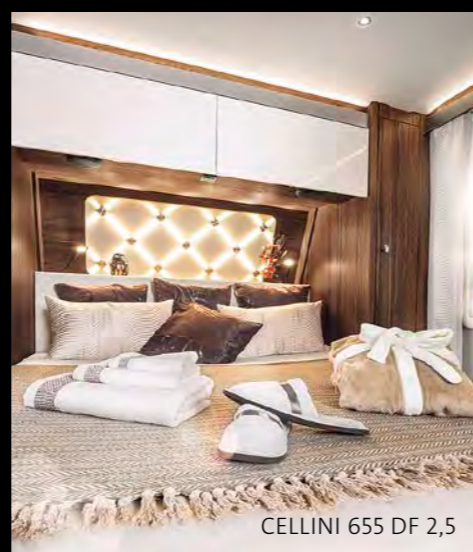

CELLINI 655 DF 2,5

Ob als Hochlehner oder Relaxliege, die höhenverstellbaren Kopfstützen der CELLINI Sitzgruppe aus Echtleder machen es Ihnen in jeder Haltung bequem. Zusätzlich lässt sich bei dieser Sitzgruppe per Knopfdruck der Härtegrad definieren und bei Bedarf ist ein herausklappbarer Bartisch inklusive.

Indirekte Strahler werfen ein netzartiges Licht auf die kunstlederbezogene Schlafzimmwand.