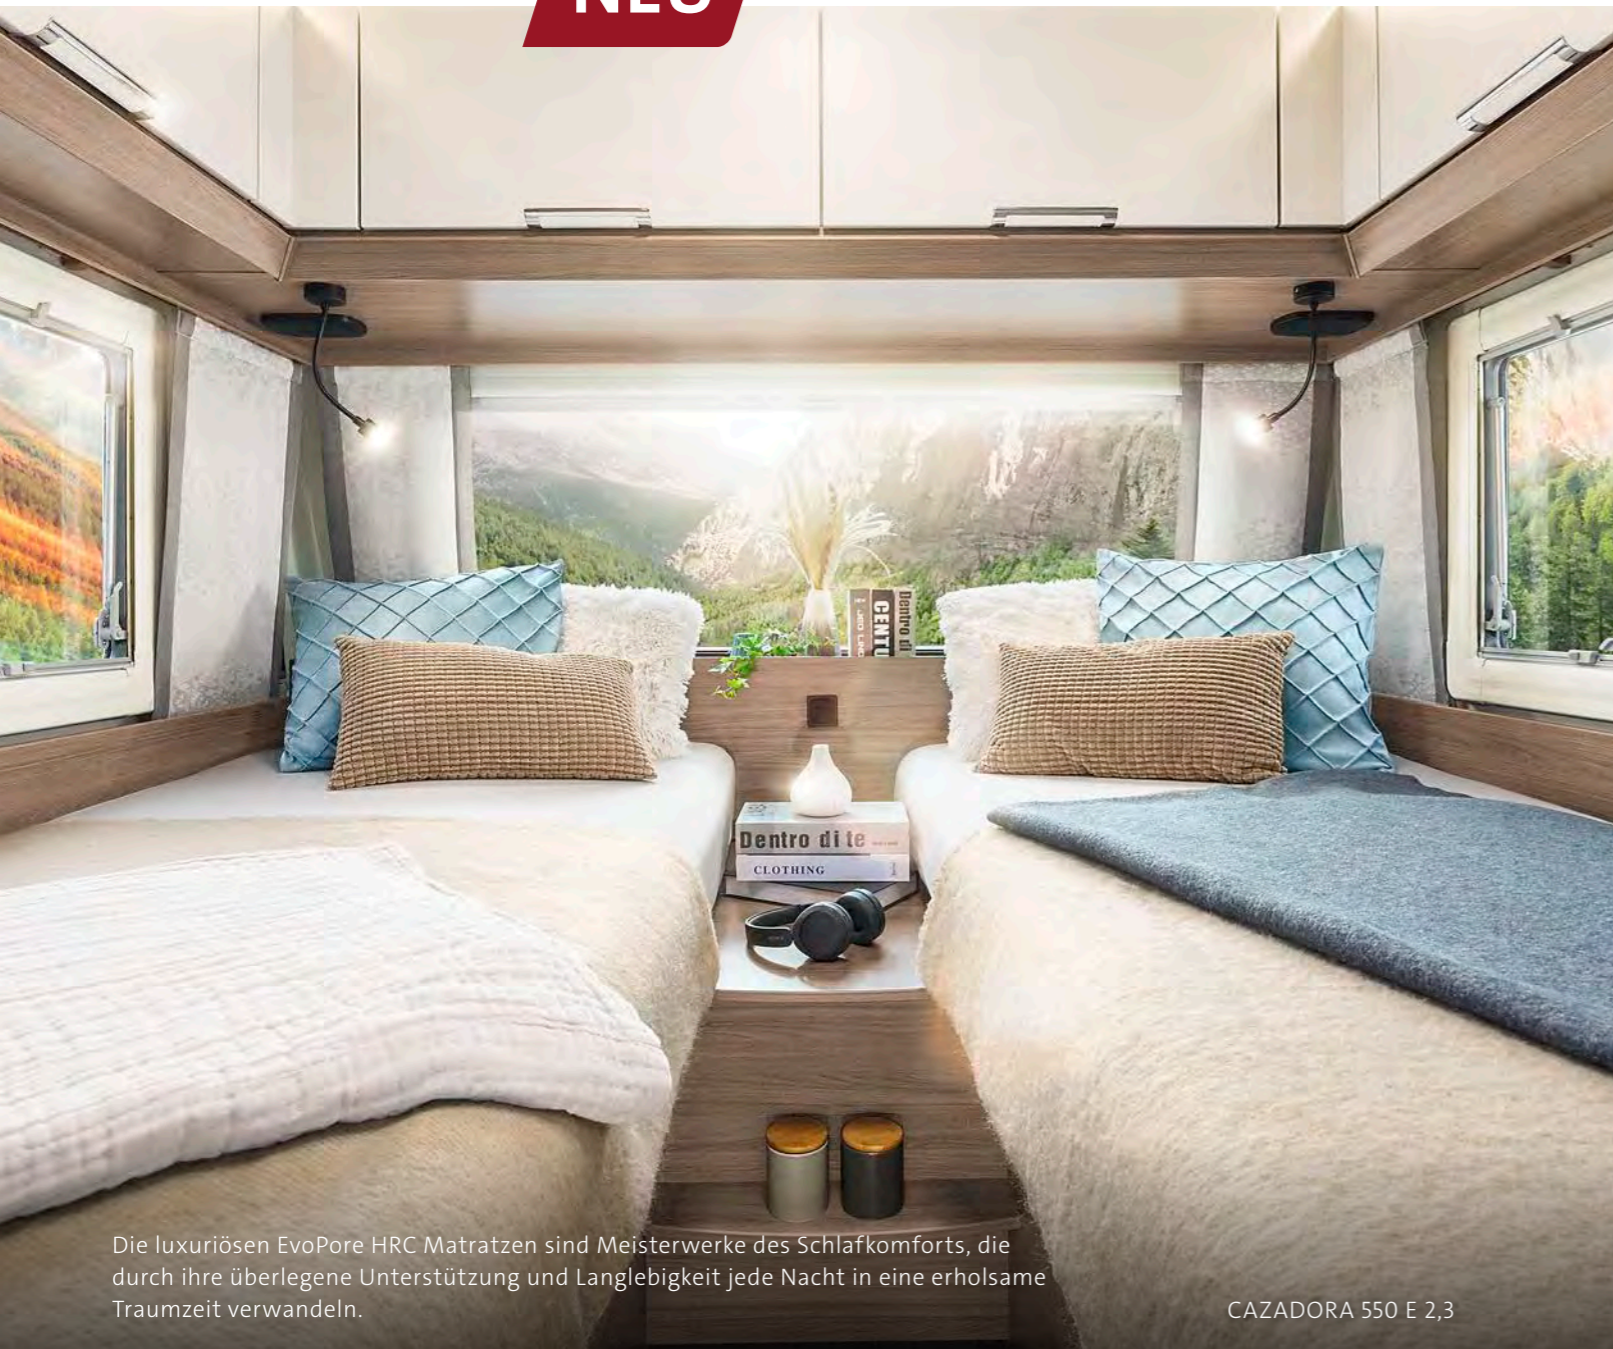

Die luxuriösen EvoPore HRC Matratzen sind Meisterwerke des Schlafkomforts, die durch ihre überlegene Unterstützung und Langlebigkeit jede Nacht in eine erholsame Traumzeit verwandeln.

CAZADORA 550 E 2,3