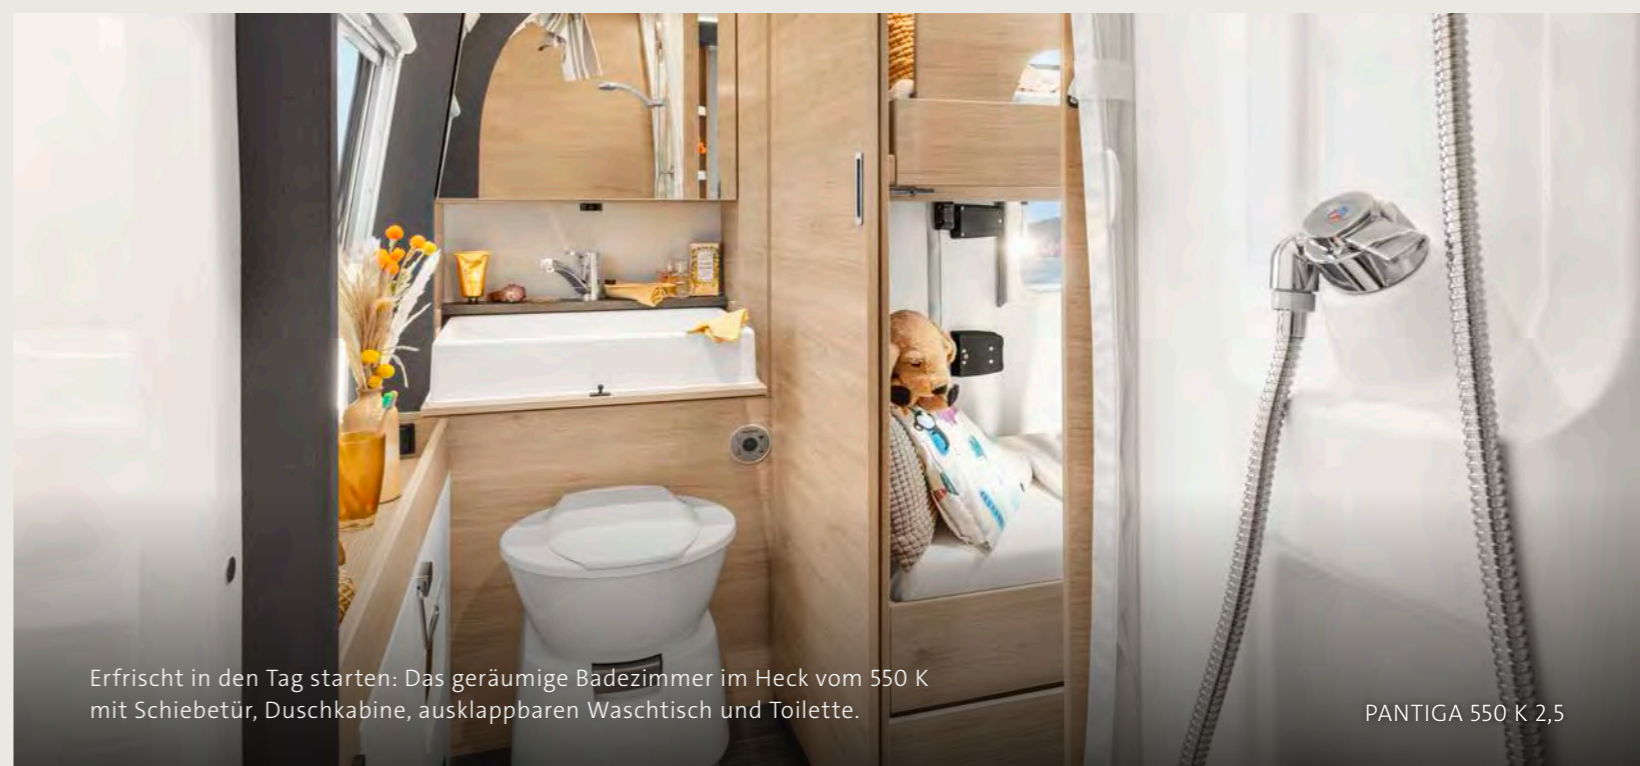

Erfrischt in den Tag starten: Das geräumige Badezimmer im Heck vom 550 K mit Schiebetür, Duschkabine, ausklappbaren Waschtisch und Toilette.

PANTIGA 550 K 2,5